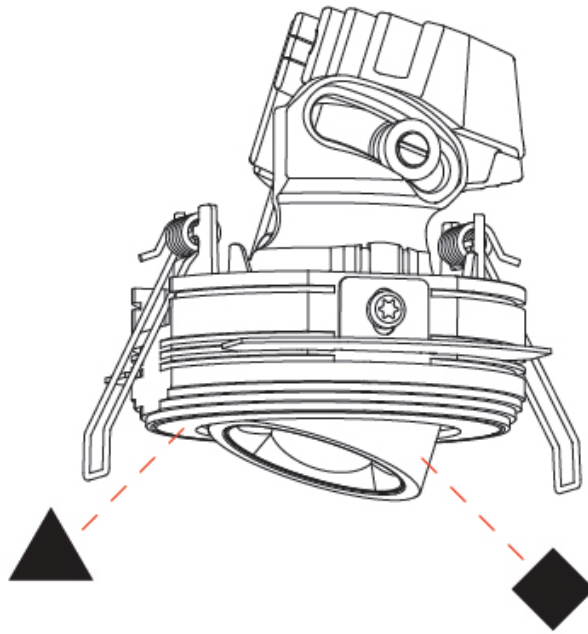

## OIKO PRO ROUND ADJUSTABLE TRIMLESS

A35818-

PROJECT

TYPE

SPECIFIER

QUANTITY

DATE

A