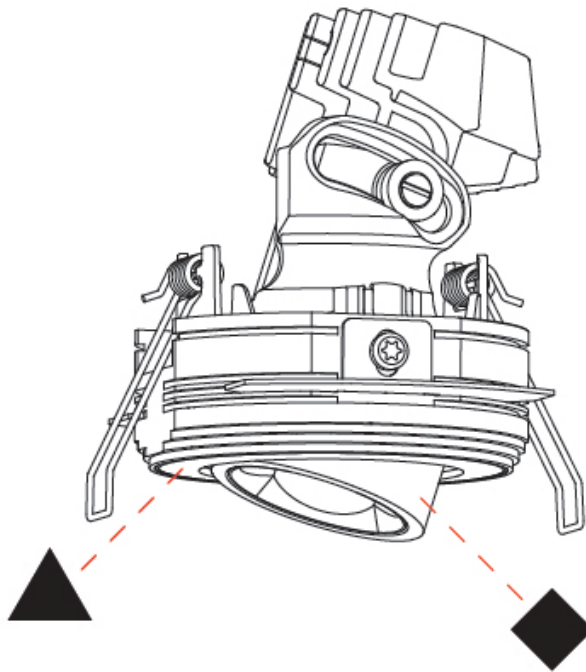

## OIKO PRO ROUND ADJUSTABLE TRIMLESS

A35817-

PROJECT

TYPE

SPECIFIER

QUANTITY

DATE

A